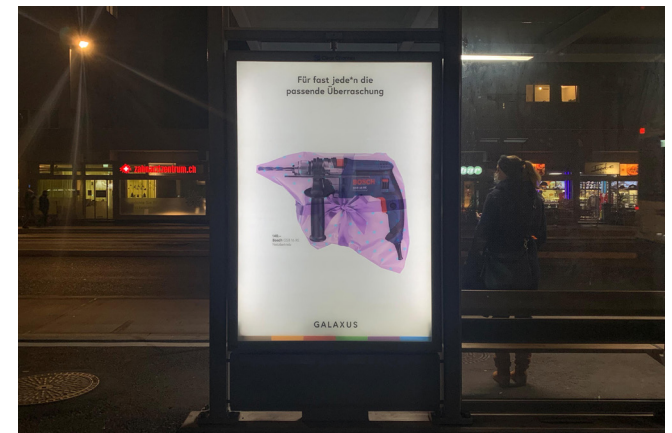

Leuchtplakate