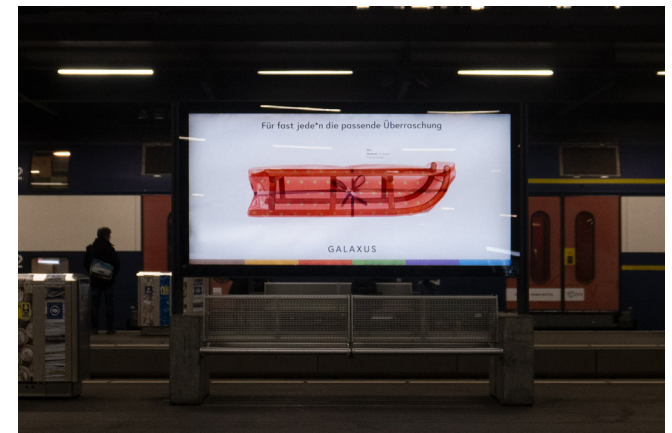

Leuchtplakate