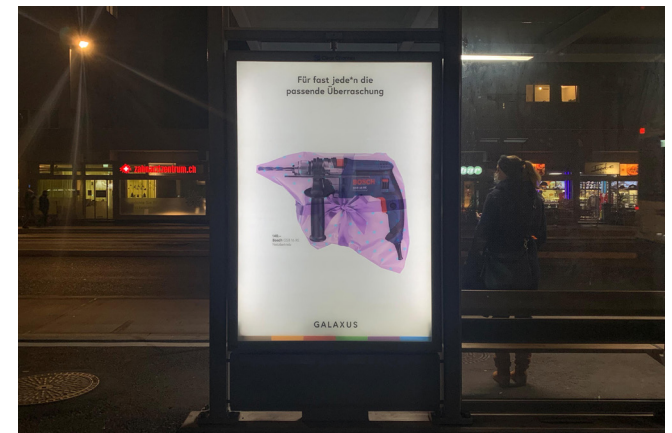

Galaxus

Weihnachtplakate

31.3.2021

Funktionsweise Leuchtplakate

Tagsüber waren nur die verpackten Geschenke auf der Plakatvorderseite sichtbar.

Nachts folgte die Auflösung mittels Diadruk. Der Inhalt und die Auflösung auf der Plakatrückseite kamen durch das Durchlicht zum Vorschein.

Leuchtplakatstellen machten 2/3 der Plakatbuchungen aus.

Vorderseite

Rückseite (Diadruk)

Leuchtplakate

Nassplakate

Die Nassplakatstellen machten 1/3 der Plakatbuchungen aus. Hier war die Auflösung mittels Augmented Reality auf dem Handy sichtbar. Diese wurde direkt im Browser angezeigt. Eine App war nicht nötig.