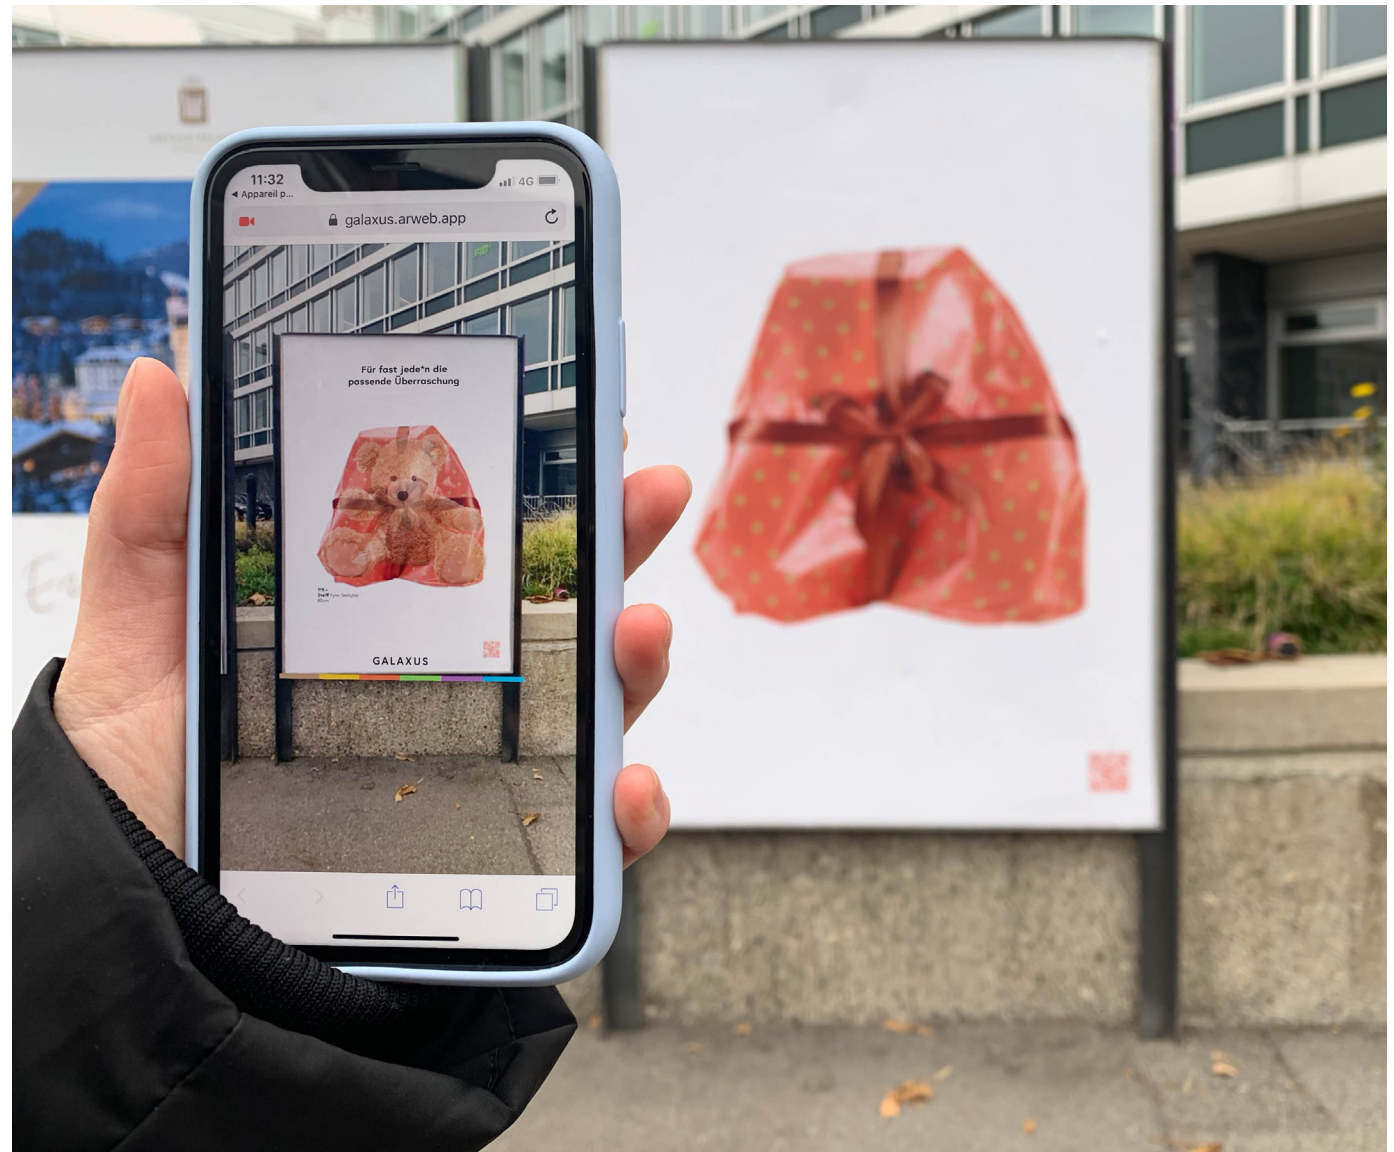

Galaxus

Weihnachtplakate

31.3.2021

Funktionsweise Leuchtplakate

Tagsüber waren nur die verpackten Geschenke auf der Plakatvorderseite sichtbar.

Nachts folgte die Auflösung mittels Diadruk. Der Inhalt und die Auflösung auf der Plakatrückseite kamen durch das Durchlicht zum Vorschein.

Leuchtplakatstellen machten 2/3 der Plakatbuchungen aus.

Vorderseite

Rückseite (Diadruk)

Leuchtplakate

Nassplakate

Die Nassplakatstellen machten 1/3 der Plakatbuchungen aus. Hier war die Auflösung mittels Augmented Reality auf dem Handy sichtbar. Diese wurde direkt im Browser angezeigt. Eine App war nicht nötig.